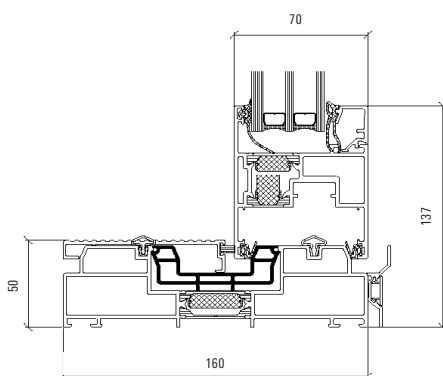

Schüco heve-skyvedør ASS 70.HI

Skyvesystem i aluminium

Eksempel på kombinasjonsmuligheter

Profilmål tospors skyvedør skala 1:4