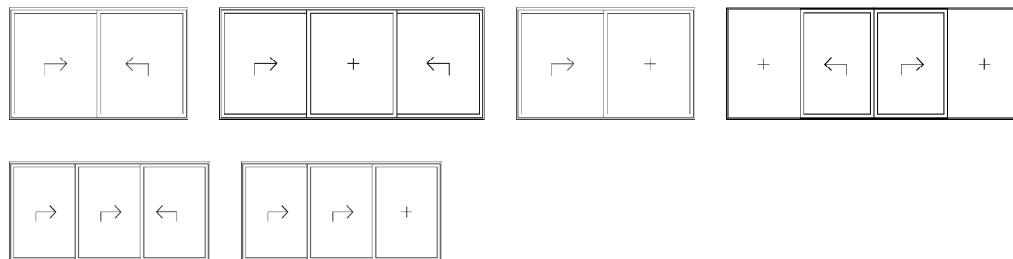

Schüco heve-skyvedør ASS 70.HI

Skyvesystem i aluminium

Eksempel på kombinasjonsmuligheter

Profilmål tospors skyvedør skala 1:4