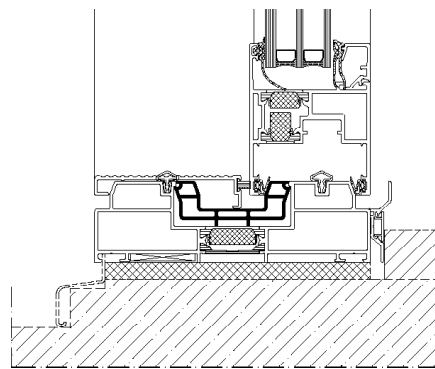

Tilslutningsprinsipp tospors skyvedør skala 1:4

Egenskaper

U_w -verdi ned til $0,80 \text{ W/m}^2\text{K}$ (passivhusnivå) (med høyisolerende trelags glass)

Valgfri eloksering eller lakkering med mulighet for ulikt fargevalg utvendig og innvendig

Praktisk heve-skyve funksjon

God lydisolering opp til 44 dB

Stort utvalg av design-beslag og tilbehør, som for eksempel SmartClose og SmartStop

Normer

Vindlaster iht. EN 12210	opp til klasse C5/B5
Slagregntetthet iht. EN 12208	opp til klasse E 750 (750 Pa)
Lufttetthet iht. EN 12207	opp til klasse 4
Innbruddsikkerhet iht. EN 1627	opp til RC 2

Mått

Maksimal dørbladsbredde	3 000 mm
Maksimal dørbladhøyde	3 000 mm
Maksimal dørbladvekt	400 kg
Maksimal glasstykkelse	52 mm

Schüco International KG

www.schueco.no

SCHÜCO